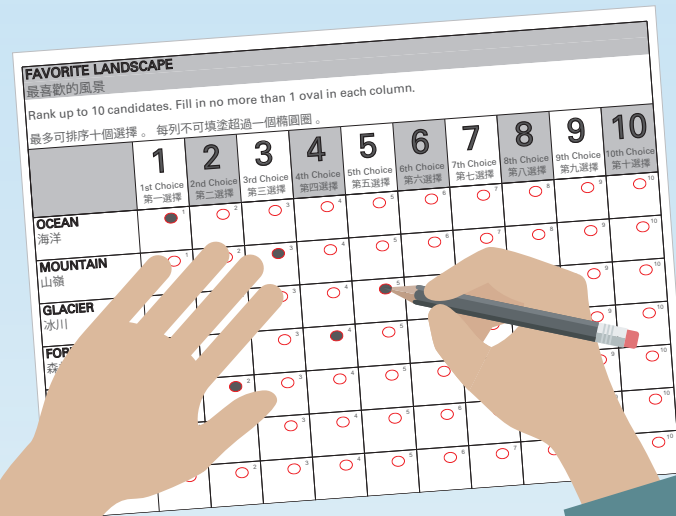

## Marcado de la boleta más intuitivo

Al marcar sus boletas, los electores rellenarán los óvalos que se encuentran junto a sus selecciones, en lugar de conectar flechas, como se hacía en el pasado. Los electores usarán boletas bilingües, disponibles en inglés y chino, español o filipino.

### Nuevo dispositivo para marcar la boleta con herramientas accesibles mejoradas

Todos los lugares de votación y el Centro de Votación del Ayuntamiento contarán con un dispositivo accesible para marcar la boleta, que presenta interfaces de audio y pantalla táctil. El dispositivo es compatible con diversos dispositivos de asistencia auxiliares, tales

## Más opciones disponibles en las contiendas que usan la votación por orden de preferencia

El nuevo formato de la boleta, con diseño de cuadrícula, permite a los electores seleccionar hasta 10 candidatos en las contiendas que usan la votación por orden de preferencia, en lugar de los 3 candidatos que se permitían en el pasado. Visite [sfelections.org/rcv](https://sfelections.org/rcv) para practicar cómo marcar una boleta de demostración.

## Transparencia de las elecciones mejorada

Todos los lugares de votación contarán con una máquina de escaneo de boletas, que escanea y tabula las boletas votadas. Las imágenes escaneadas de las boletas votadas y la información del conteo de los votos se almacenarán en la tarjeta de memoria de la máquina.